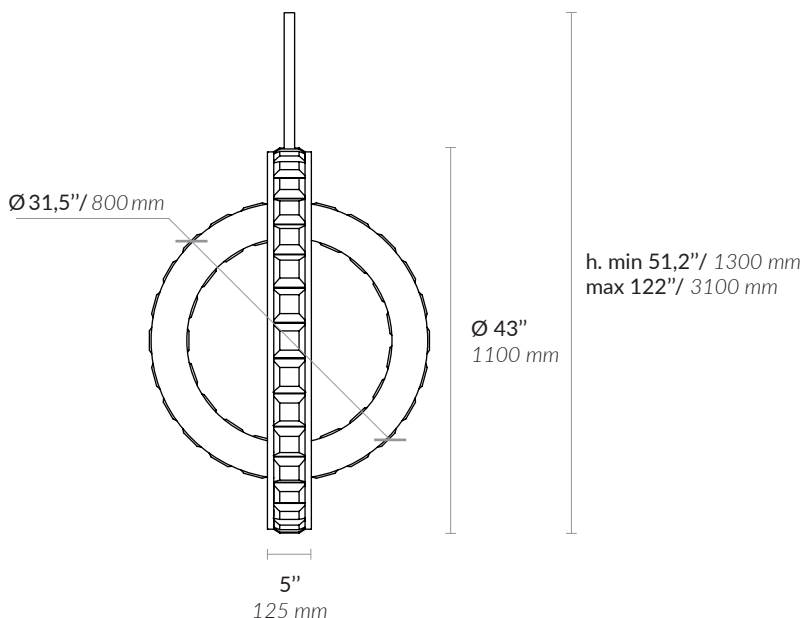

TECHNICAL INFORMATION

INFORMATIONS TECHNIQUES

Type	Chandelier <i>Lustre</i>
Environment <i>Environnement</i>	Indoor <i>Intérieur</i>
Material <i>Matériaux</i>	Rock crystals 3,9" x 3,9" , aluminium, steel and stainless steel <i>Cristaux 100 x 100 mm, aluminium, acier et acier inoxydable</i>
Suspension system <i>Système de suspension</i>	Ceiling plate or false ceiling system and metal rod Ø 1" <i>Platine de fixation ou accroche en faux plafond et tige métallique Ø 25 mm</i>
Lighting system <i>Système d'éclairage</i>	LED Strip 19,2 W/m - Dimmable intensity and color (2700K to 6000K) Remote transformer <i>Bande LED 19,2 W/m - Variable en intensité et en couleur (2700K to 6000K)</i> <i>Transformateur déporté</i>
Voltage	24 V : transformer provided / transformateur fourni
Wattage / Lumens	480 W / 18855 lm

References

Mat black / <i>Noir mat</i>	COL-0501
Polished gold / <i>Or poli</i>	COL-0503
Antique brass / <i>Bronze médaille</i>	COL-0505
Polished stainless steel / <i>Inox poli</i>	COL-0507

Dimensions :

Weight / Poids :

120 Kg

2 years warranty. General terms and conditions of sales / Garantie 2 ans. Voir conditions générales de vente.