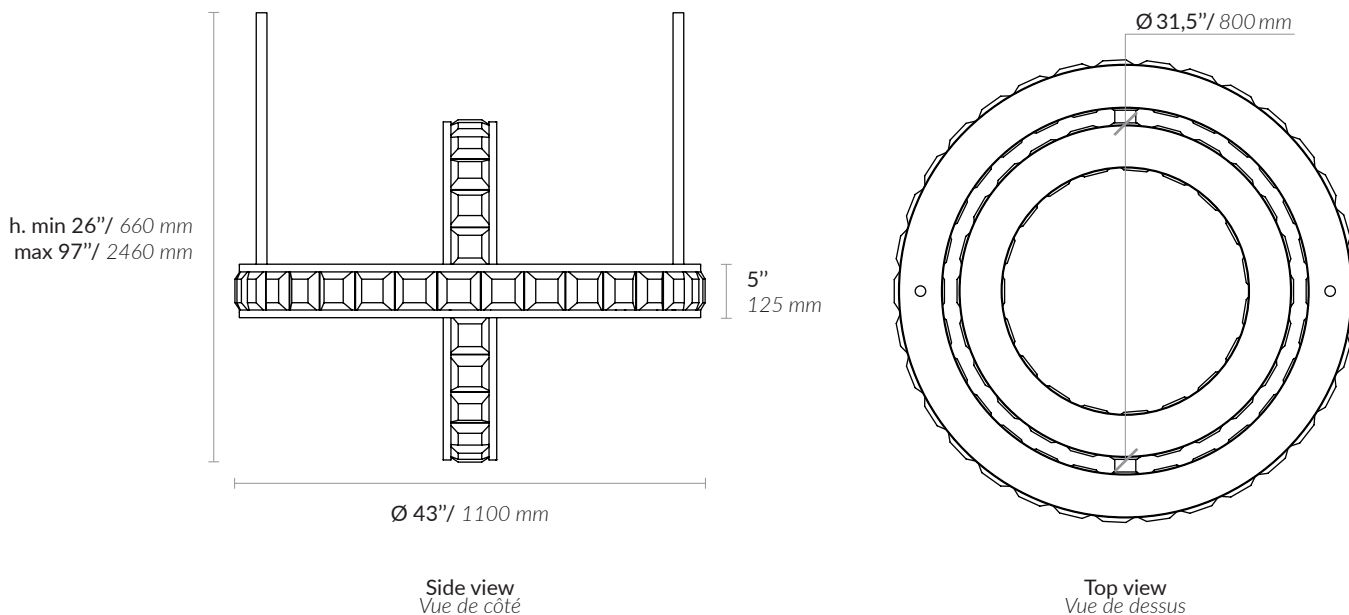

TECHNICAL INFORMATION

INFORMATIONS TECHNIQUES

ÉLYSÉE H

Type	Chandelier <i>Lustre</i>
Environment <i>Environnement</i>	Indoor <i>Intérieur</i>
Material <i>Matériaux</i>	Rock crystals 3,9" x 3,9" , aluminium, steel and stainless steel <i>Cristaux 100 x 100 mm, aluminium, acier et acier inoxydable</i>
Suspension system <i>Système de suspension</i>	Ceiling plate or false ceiling system and metal rod Ø 1" <i>Platine de fixation ou accroche en faux plafond et tige métallique Ø 25 mm</i>
Lighting system <i>Système d'éclairage</i>	LED Strip 19,2 W/m - Dimmable intensity and color (2700K to 6000K) Remote transformer or concealed in canopy <i>Bande LED 19,2 W/m - Variable en intensité et en couleur (2700K to 6000K)</i> <i>Transformateur déporté ou dans la platine</i>
Voltage	24 V : transformer provided / transformateur fourni
Wattage / Lumens	480 W / 18855 lm

References		
	Mat black / <i>Noir mat</i>	COL-0493
	Polished gold / <i>Or poli</i>	COL-0495
	Antique brass / <i>Bronze médaille</i>	COL-0497
	Polished stainless steel / <i>Inox poli</i>	COL-0499

Dimensions :

Weight / Poids :

120 Kg

2 years warranty. General terms and conditions of sales / *Garantie 2 ans. Voir conditions générales de vente.*